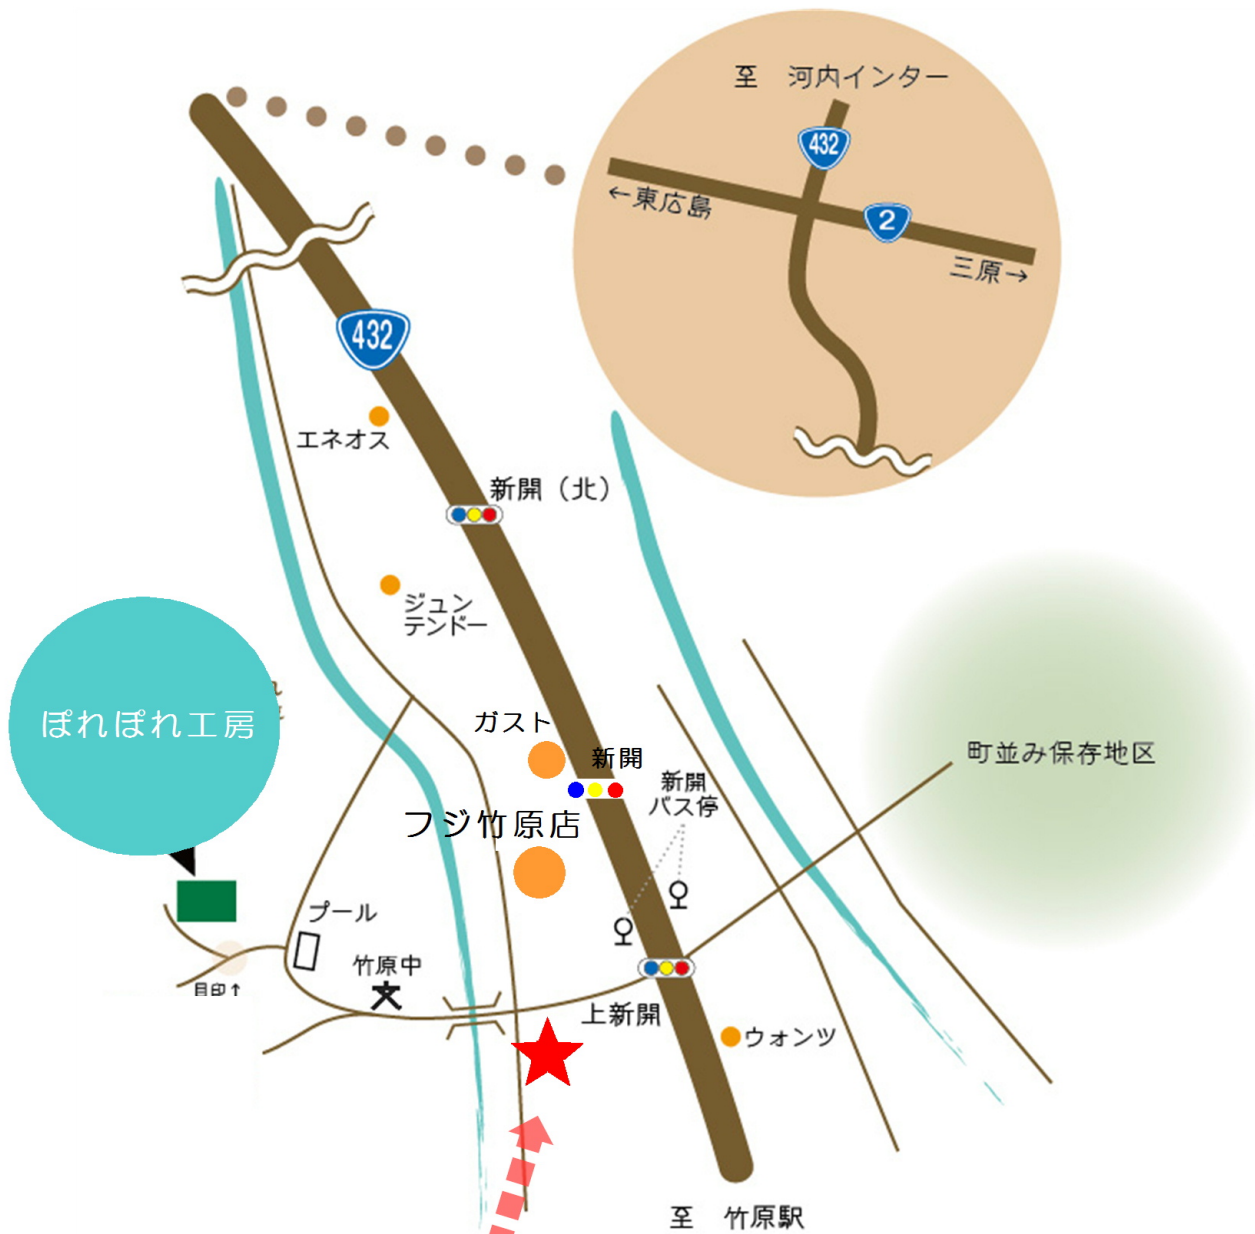

# MAP

- 車で来られる場合  
⇒ 山陽自動車道、河内インターより15分  
新開交差点右折  
フジ竹原店に着いたらご連絡ください  
(駐車場はご用意がありません)
- 高速バスで来られる場合  
⇒ かぐや姫号  
広島バスセンター、広島駅より1時間15分  
新開下車で徒歩10分