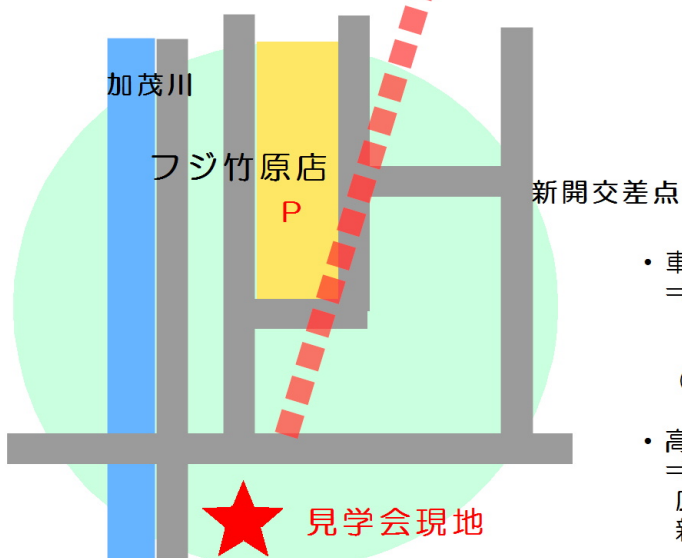

# MAP

- 車で来られる場合  
⇒ 山陽自動車道、河内インターより15分  
新開交差点右折  
フジ竹原店に着いたらご連絡ください  
(駐車場はご用意がありません)
- 高速バスで来られる場合  
⇒ かぐや姫号  
広島バスセンター、広島駅より1時間15分  
新開下車で徒歩10分